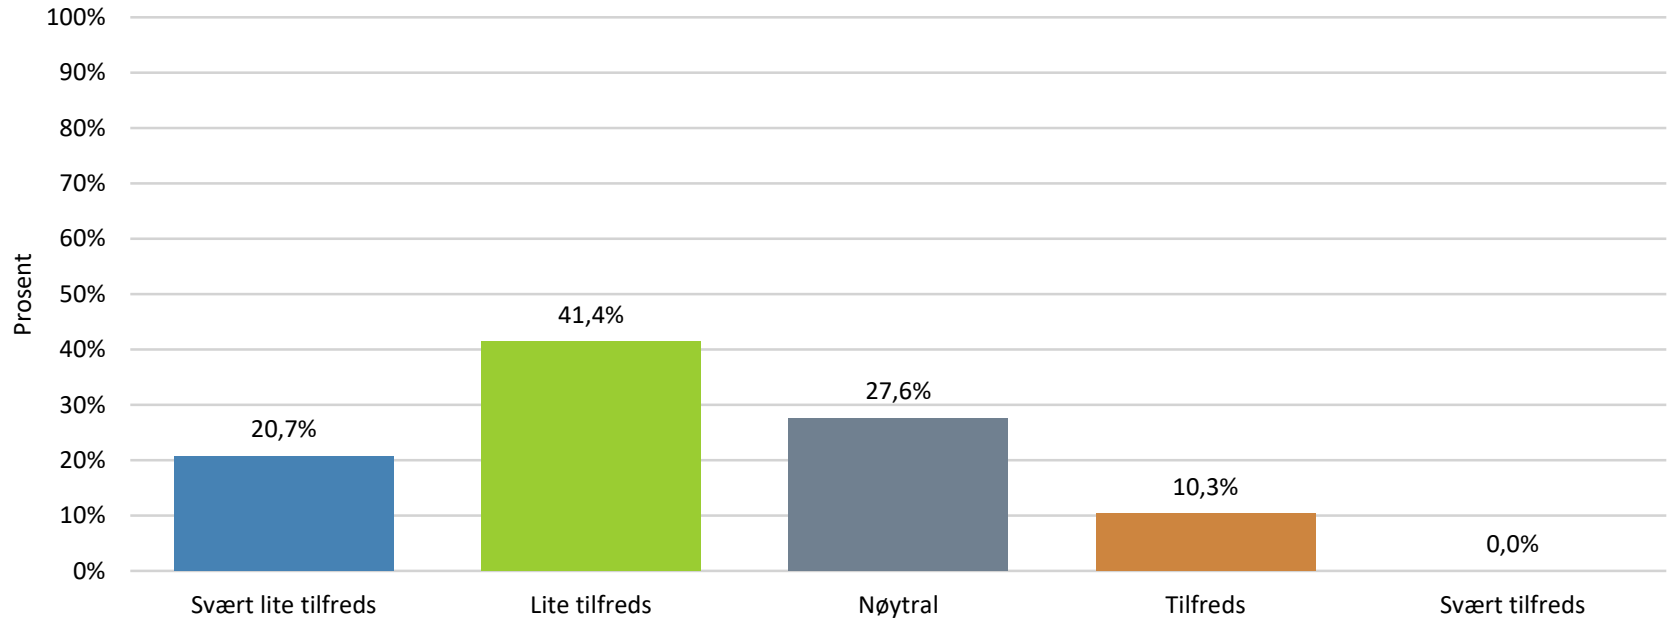

11. Hvor tilfreds er du med vedlikeholdet av sykkelveiene om vinteren?
(Brøyting, strøing)

Verdifilter: Lillehammer

Spørsmål	N	Gjennomsnitt	Standardavvik	Median
Hvor tilfreds er du med vedlikeholdet av sykkelveiene om vinteren?
(Brøyting, strøing)	29	2,28	0,91	2,00