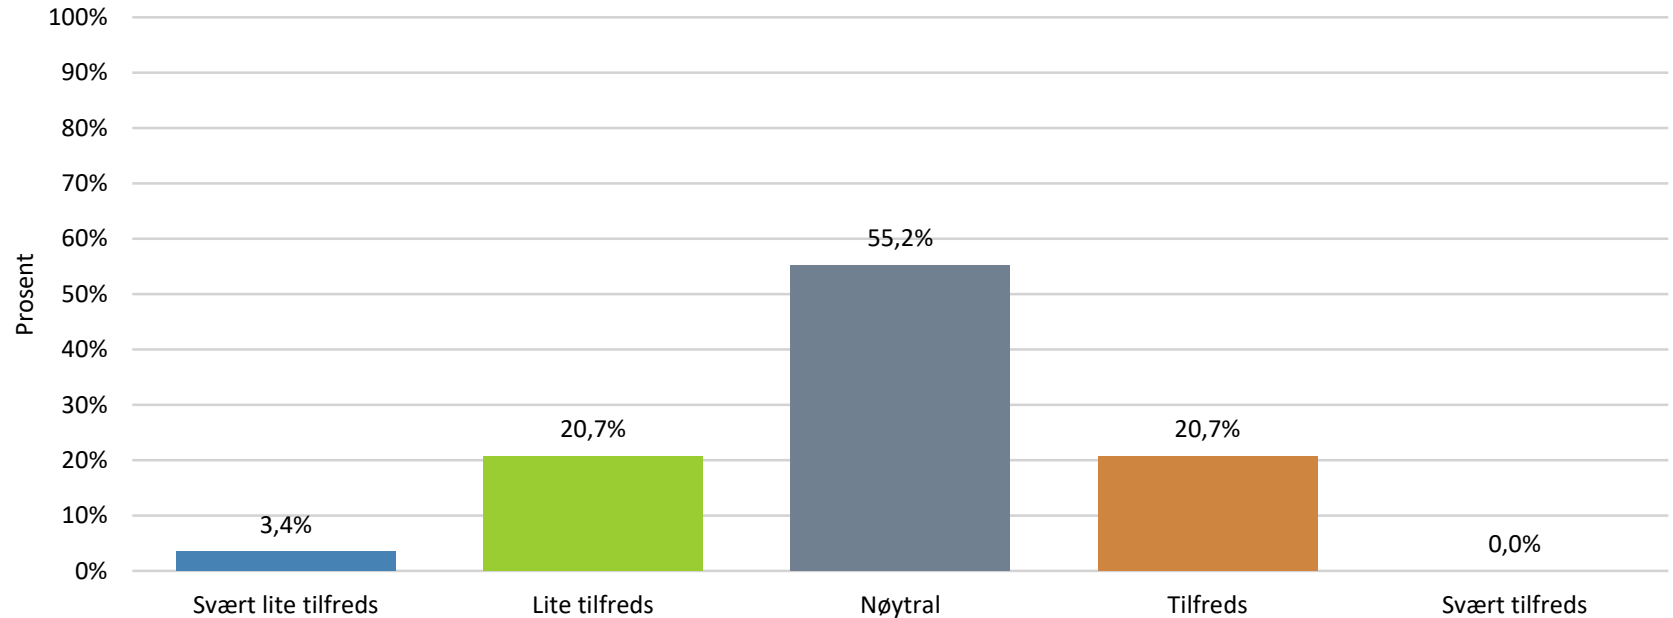

8. Hvor tilfreds er du med standarden på veianlegg for sykling?
(Sykkelfelt, sykkelveier, gang- og sykkelveier)

Verdifilter: Lillehammer

Spørsmål	N	Gjennomsnitt	Standardavvik	Median
Hvor tilfreds er du med standarden på veianlegg for sykling?
(Sykkelfelt, sykkelveier, gang- og sykkelveier)	29	2,93	0,74	3,00