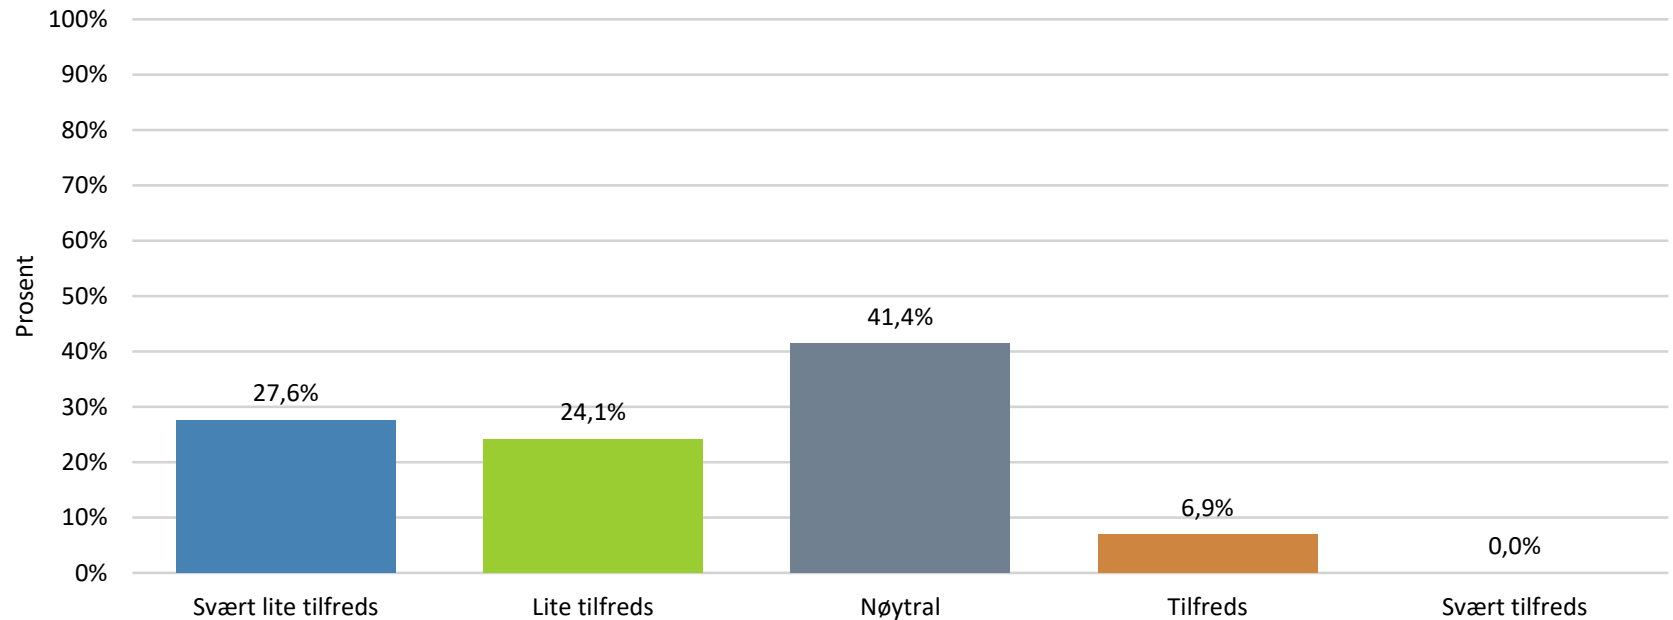

15. Hvor tilfreds er du med mulighetene for å ta med sykkel på kollektive transportmidler?
(Lokale reiser)

Verdifilter: Lillehammer

Spørsmål	N	Gjennomsnitt	Standardavvik	Median
Hvor tilfreds er du med mulighetene for å ta med sykkel på kollektive transportmidler?
(Lokale reiser)	29	2,28	0,94	2,00