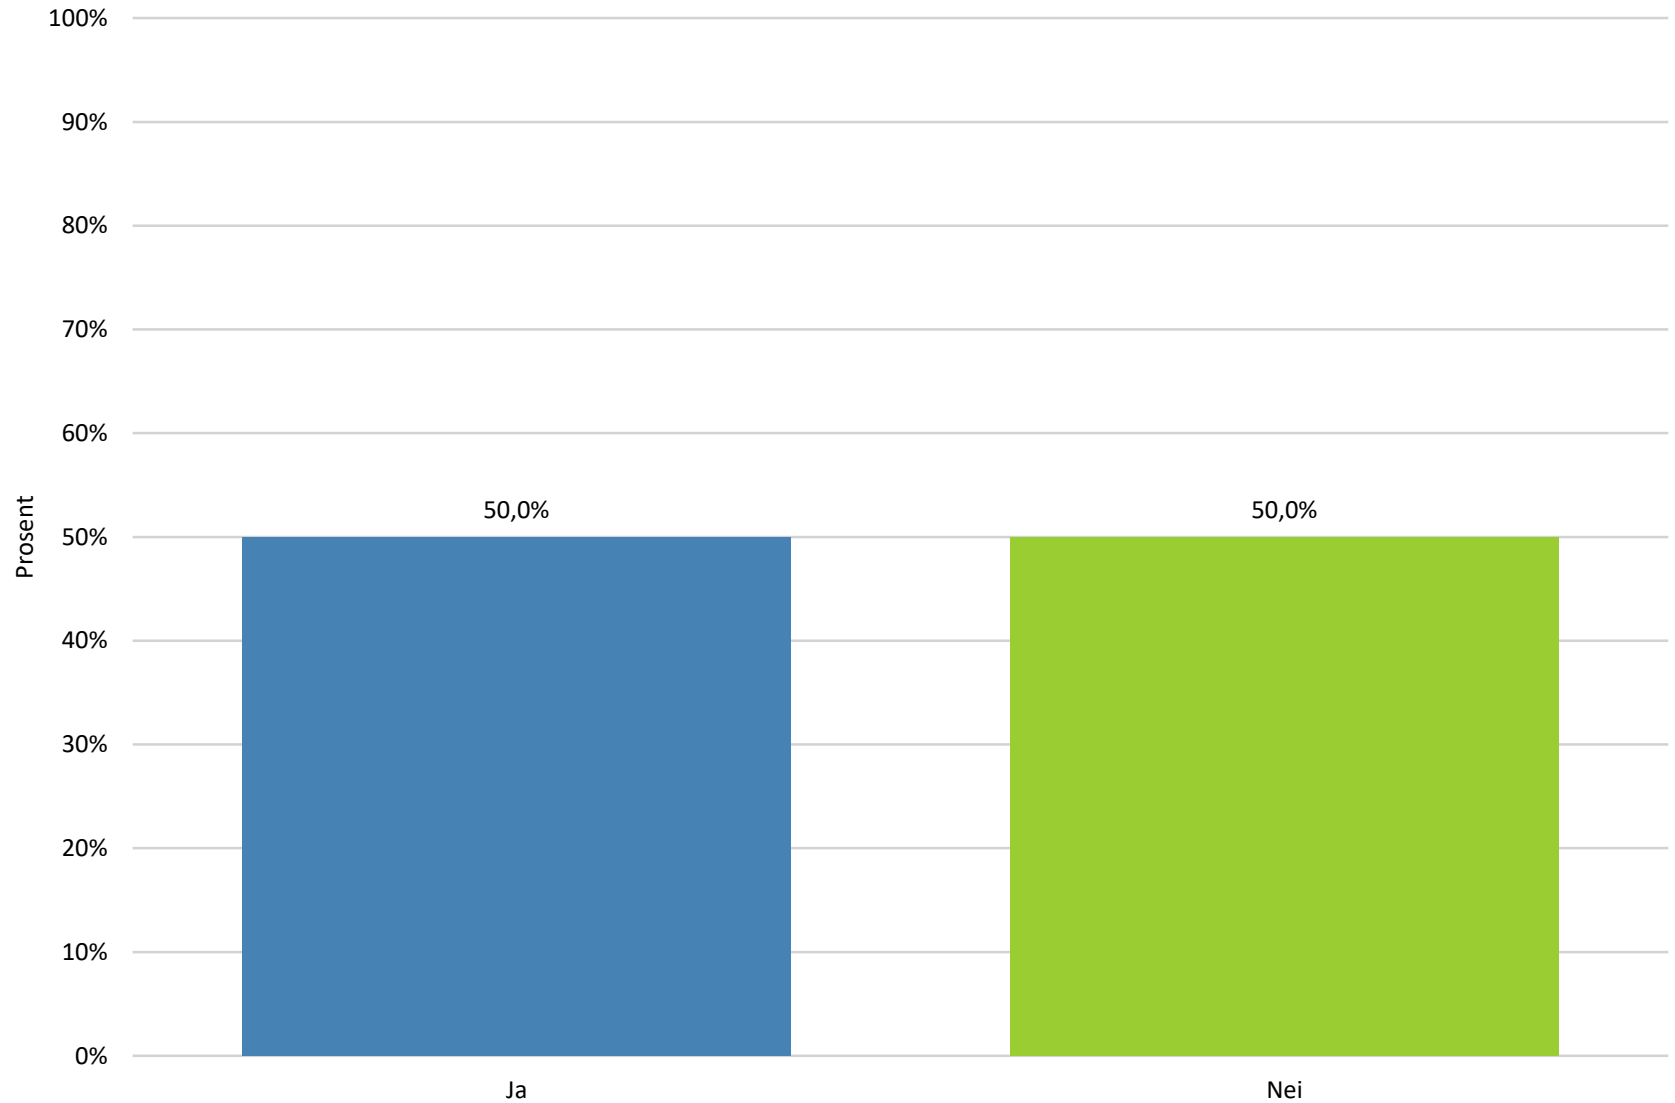

1. Hvilken by bor du i?

Verdifilter: Lillehammer

2. Alder

Verdifilter: Lillehammer

3. Kjønn

Verdifilter: Lillehammer

4. Er du medlem av Syklistenes Landsforening?

Verdifilter: Lillehammer

5. Hvor trygg eller utrygg føler du deg når du sykler?

Verdifilter: Lillehammer

6. Hvor tilfreds er du med forholdene for sykling er der du bor?

Verdifilter: Lillehammer

Skalaen i påfølgende spørsmål er indikert med ikoner, som symboliserer følgende svaralternativer:
Svært lite tilfreds / Lite tilfreds / Nøytral / Tilfreds / Svært tilfreds