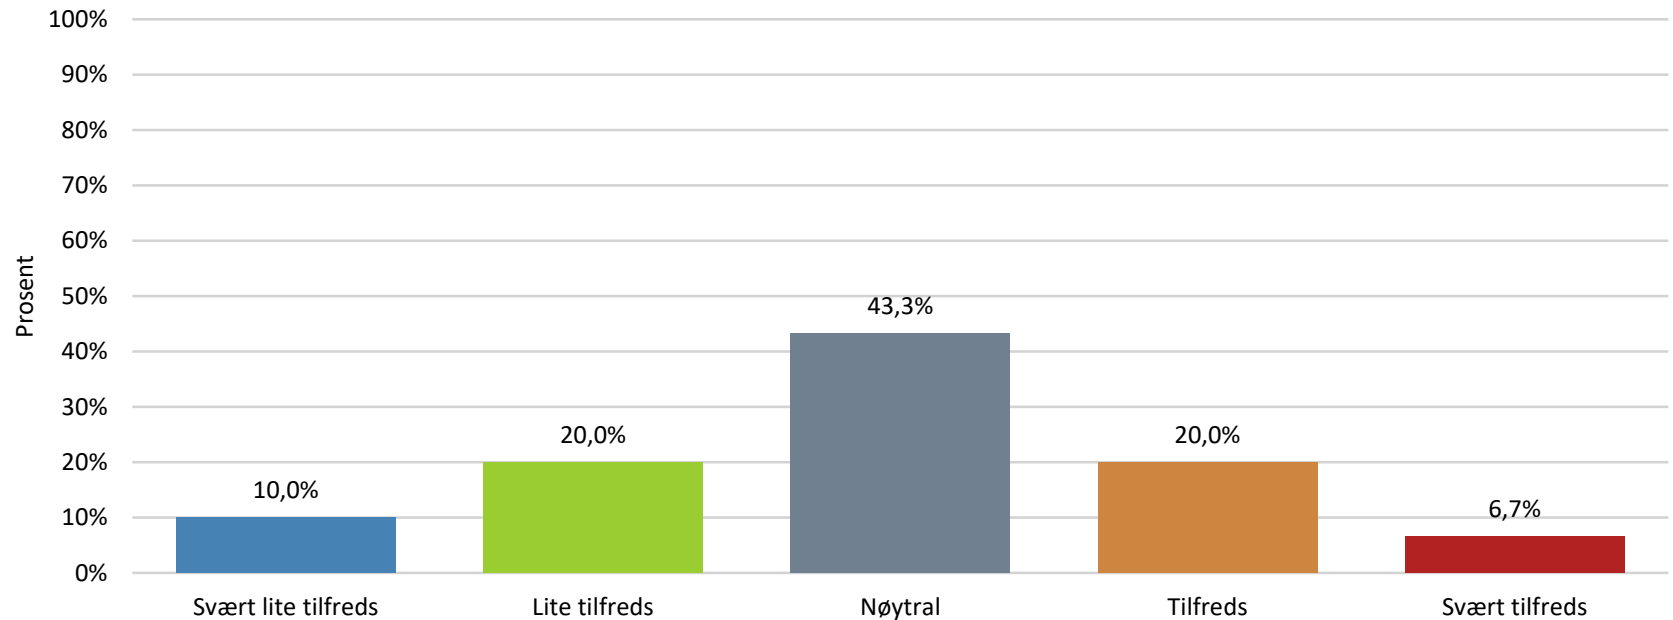

12. Hvor tilfreds er du med antall sykkelparkeringsstativ?

Verdifilter: Lillehammer

Spørsmål	N	Gjennomsnitt	Standardavvik	Median
Hvor tilfreds er du med antall sykkelparkeringsstativ?	30	2,93	1,03	3,00