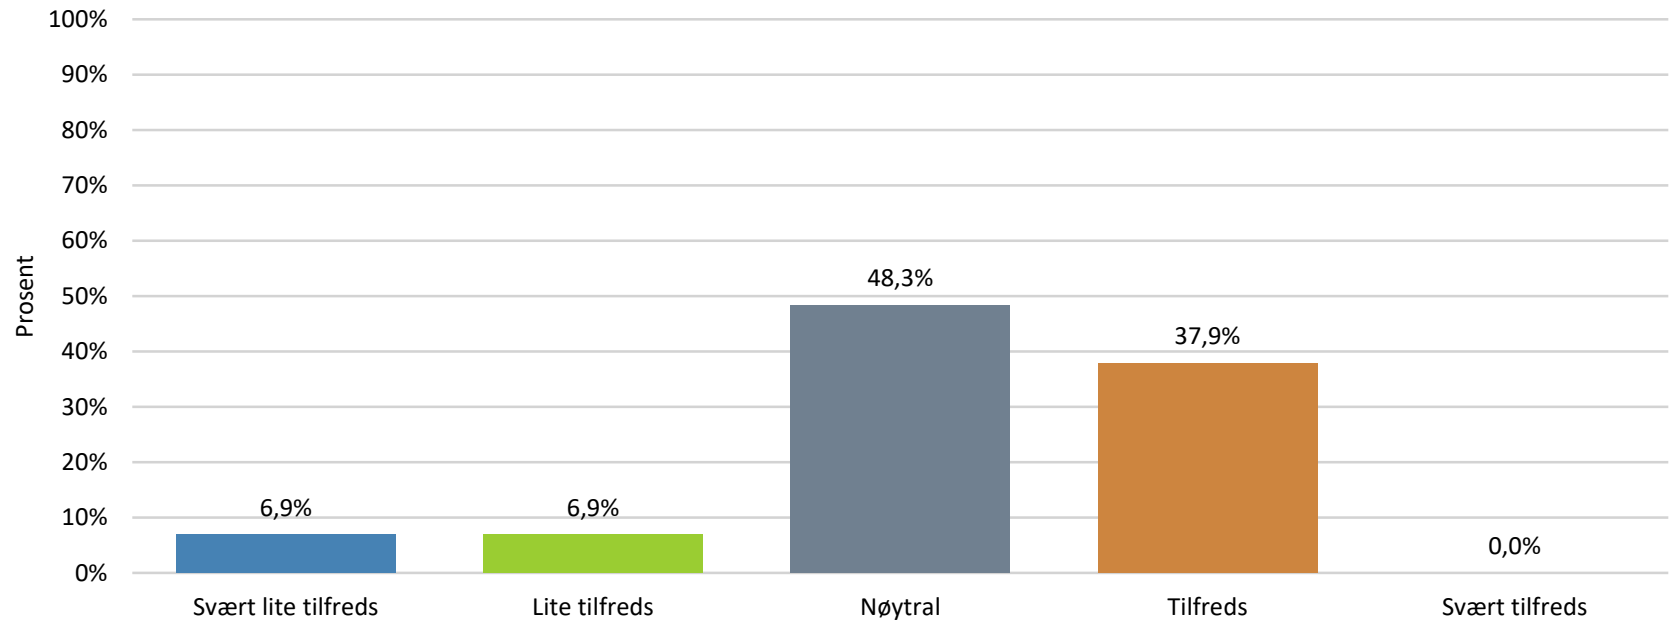

13. Hvor tilfreds er du med plasseringen av sykkelparkeringsstativene?

Verdifilter: Lillehammer

Spørsmål	N	Gjennomsnitt	Standardavvik	Median
Hvor tilfreds er du med plasseringen av sykkelparkeringsstativene?	29	3,17	0,83	3,00