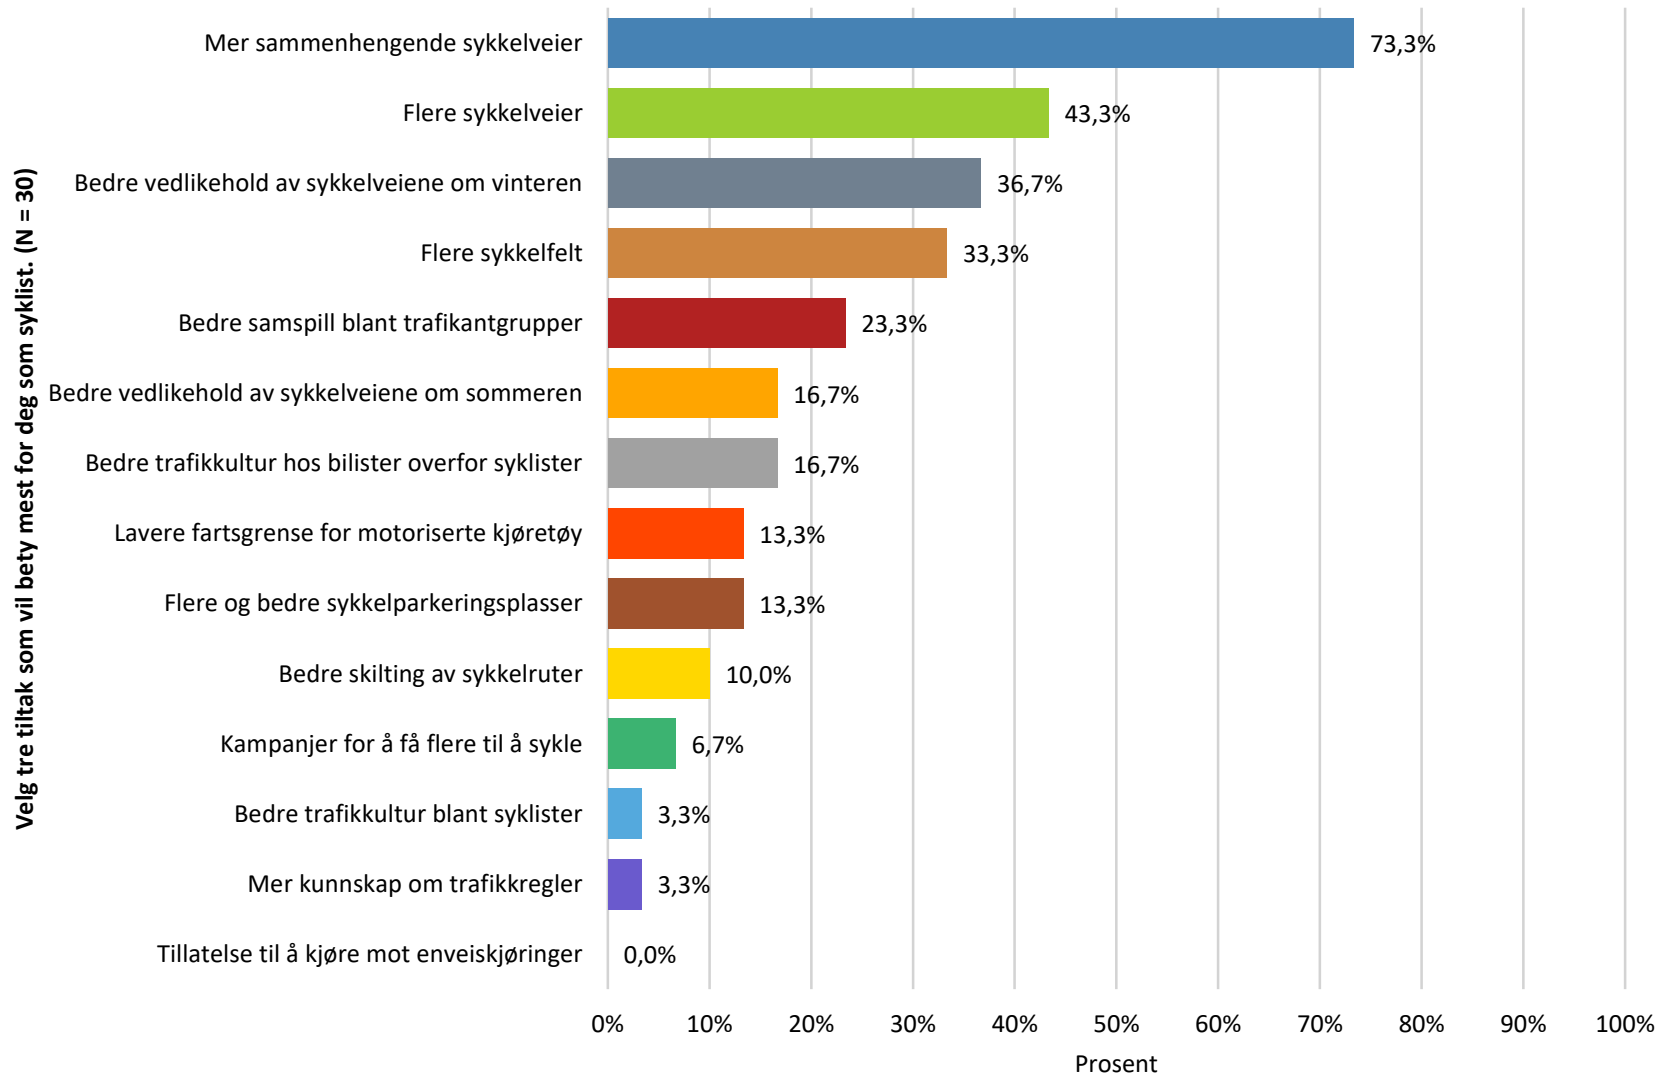

16. Velg tre tiltak som vil bety mest for deg som syklist.

Verdifilter: Lillehammer