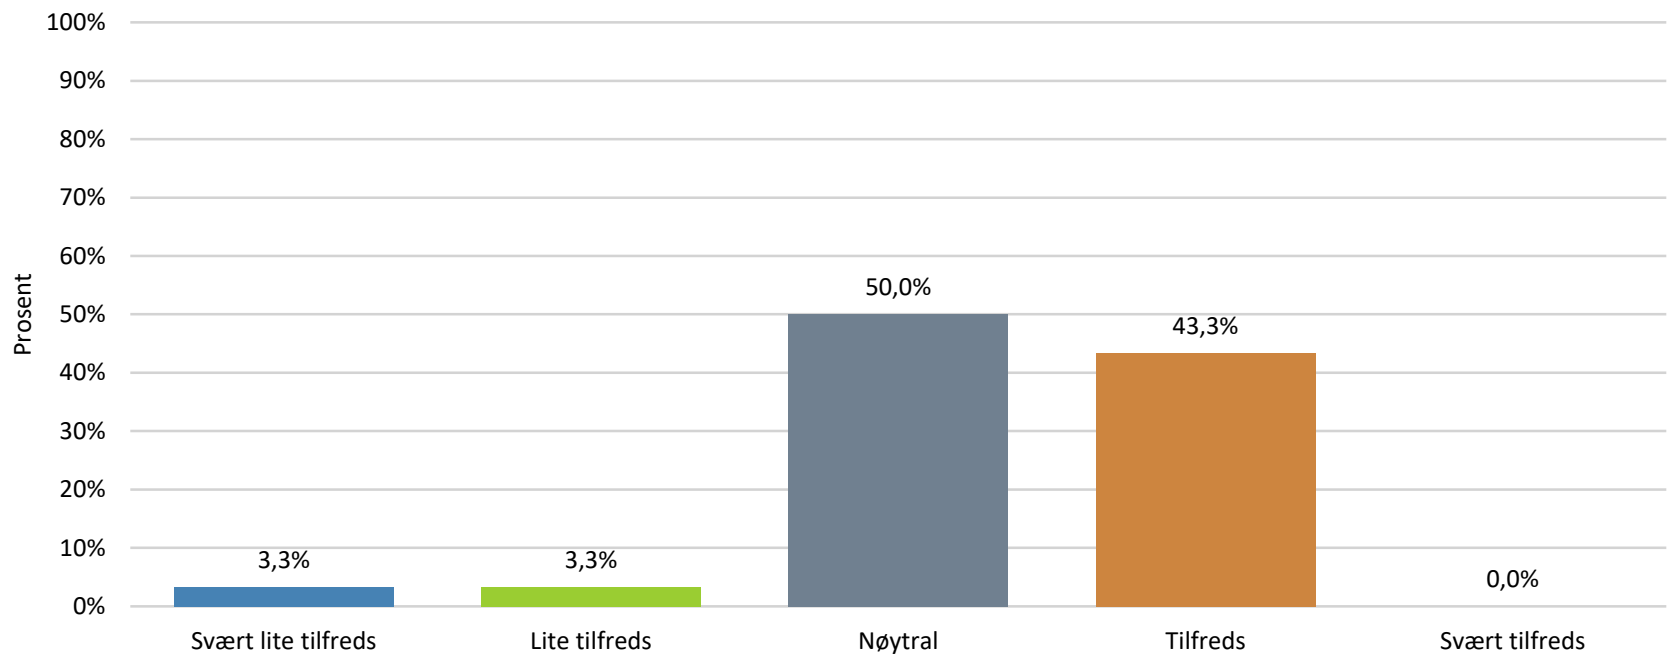

1. Hvilken by bor du i?

Verdifilter: Lillehammer

2. Alder

Verdifilter: Lillehammer

3. Kjønn

Verdifilter: Lillehammer

4. Er du medlem av Syklistenes Landsforening?

Verdifilter: Lillehammer

5. Hvor trygg eller utrygg føler du deg når du sykler?

Verdifilter: Lillehammer

6. Hvor tilfreds er du med forholdene for sykling er der du bor?

Verdifilter: Lillehammer

Skalaen i påfølgende spørsmål er indikert med ikoner, som symboliserer følgende svaralternativer:
Svært lite tilfreds / Lite tilfreds / Nøytral / Tilfreds / Svært tilfreds