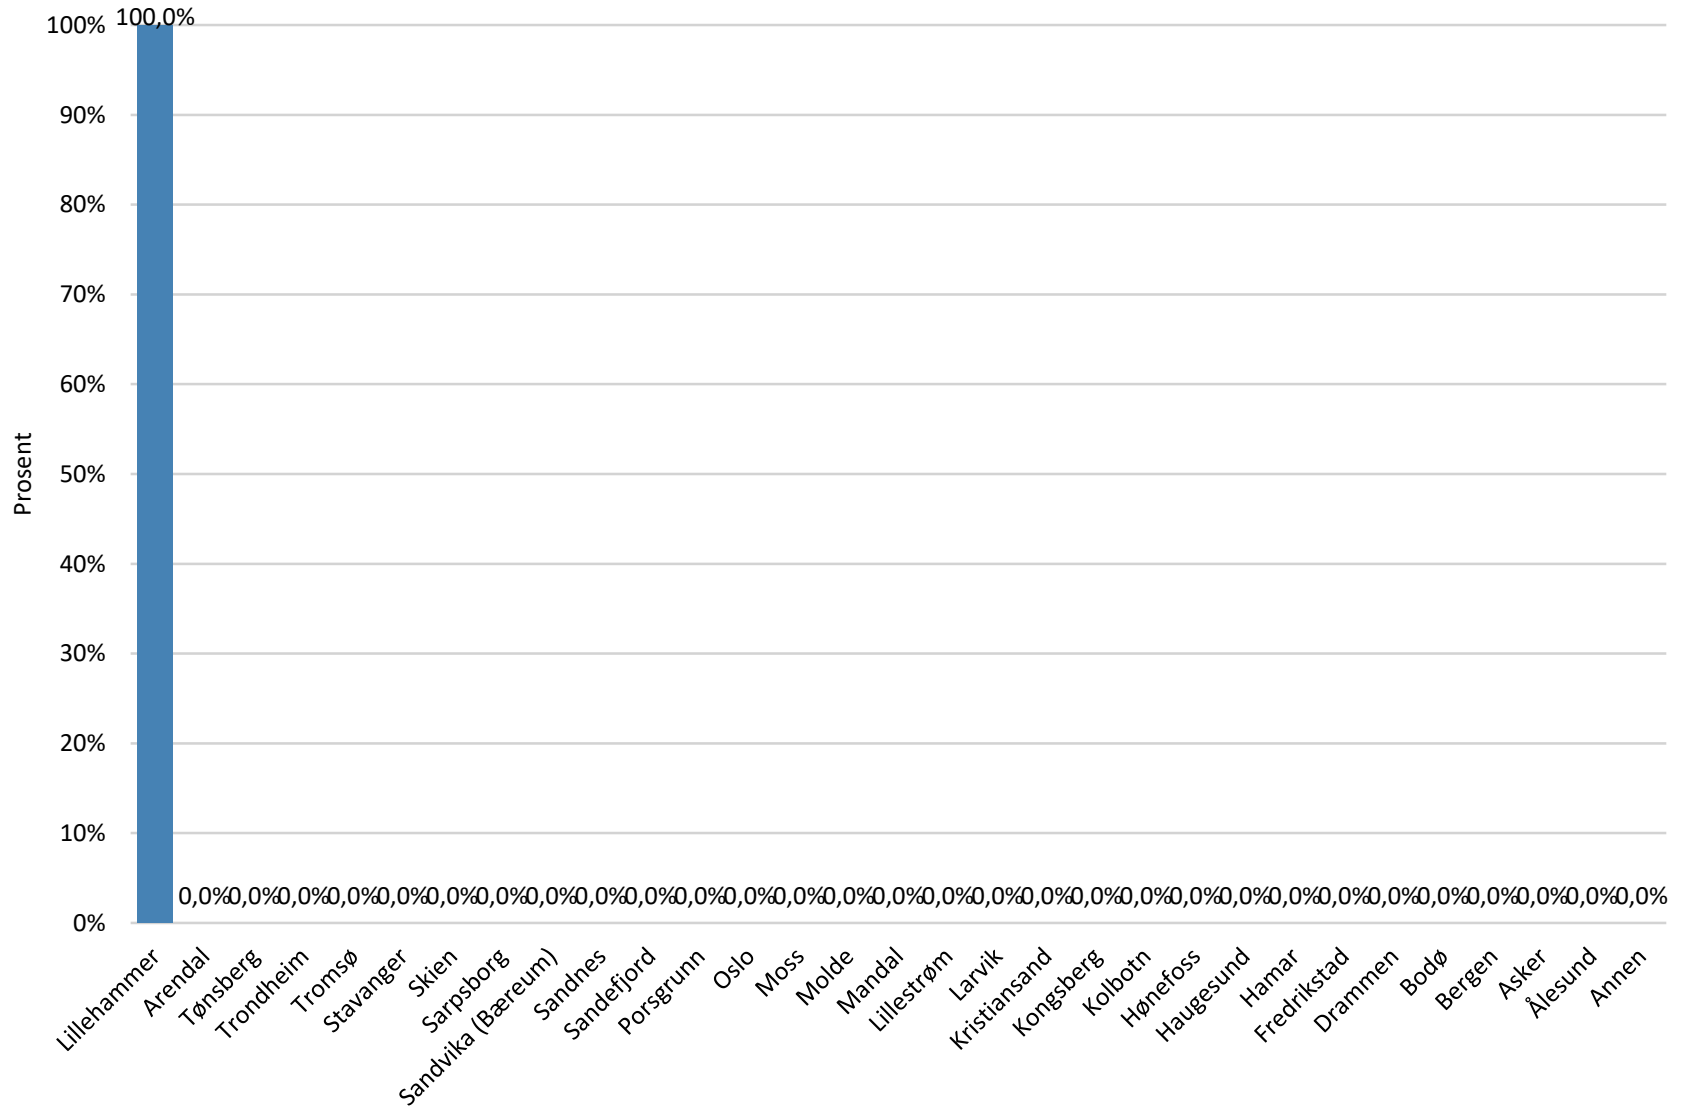

1. Hvilken by bor du i?

Verdifilter: Lillehammer

2. Alder

Verdifilter: Lillehammer

3. Kjønn

Verdifilter: Lillehammer

4. Er du medlem av Syklistenes Landsforening?

Verdifilter: Lillehammer

5. Hvor trygg eller utrygg føler du deg når du sykler?

Verdifilter: Lillehammer

6. Hvor tilfreds er du med forholdene for sykling er der du bor?

Verdifilter: Lillehammer

Skalaen i påfølgende spørsmål er indikert med ikoner, som symboliserer følgende svaralternativer:
Svært lite tilfreds / Lite tilfreds / Nøytral / Tilfreds / Svært tilfreds