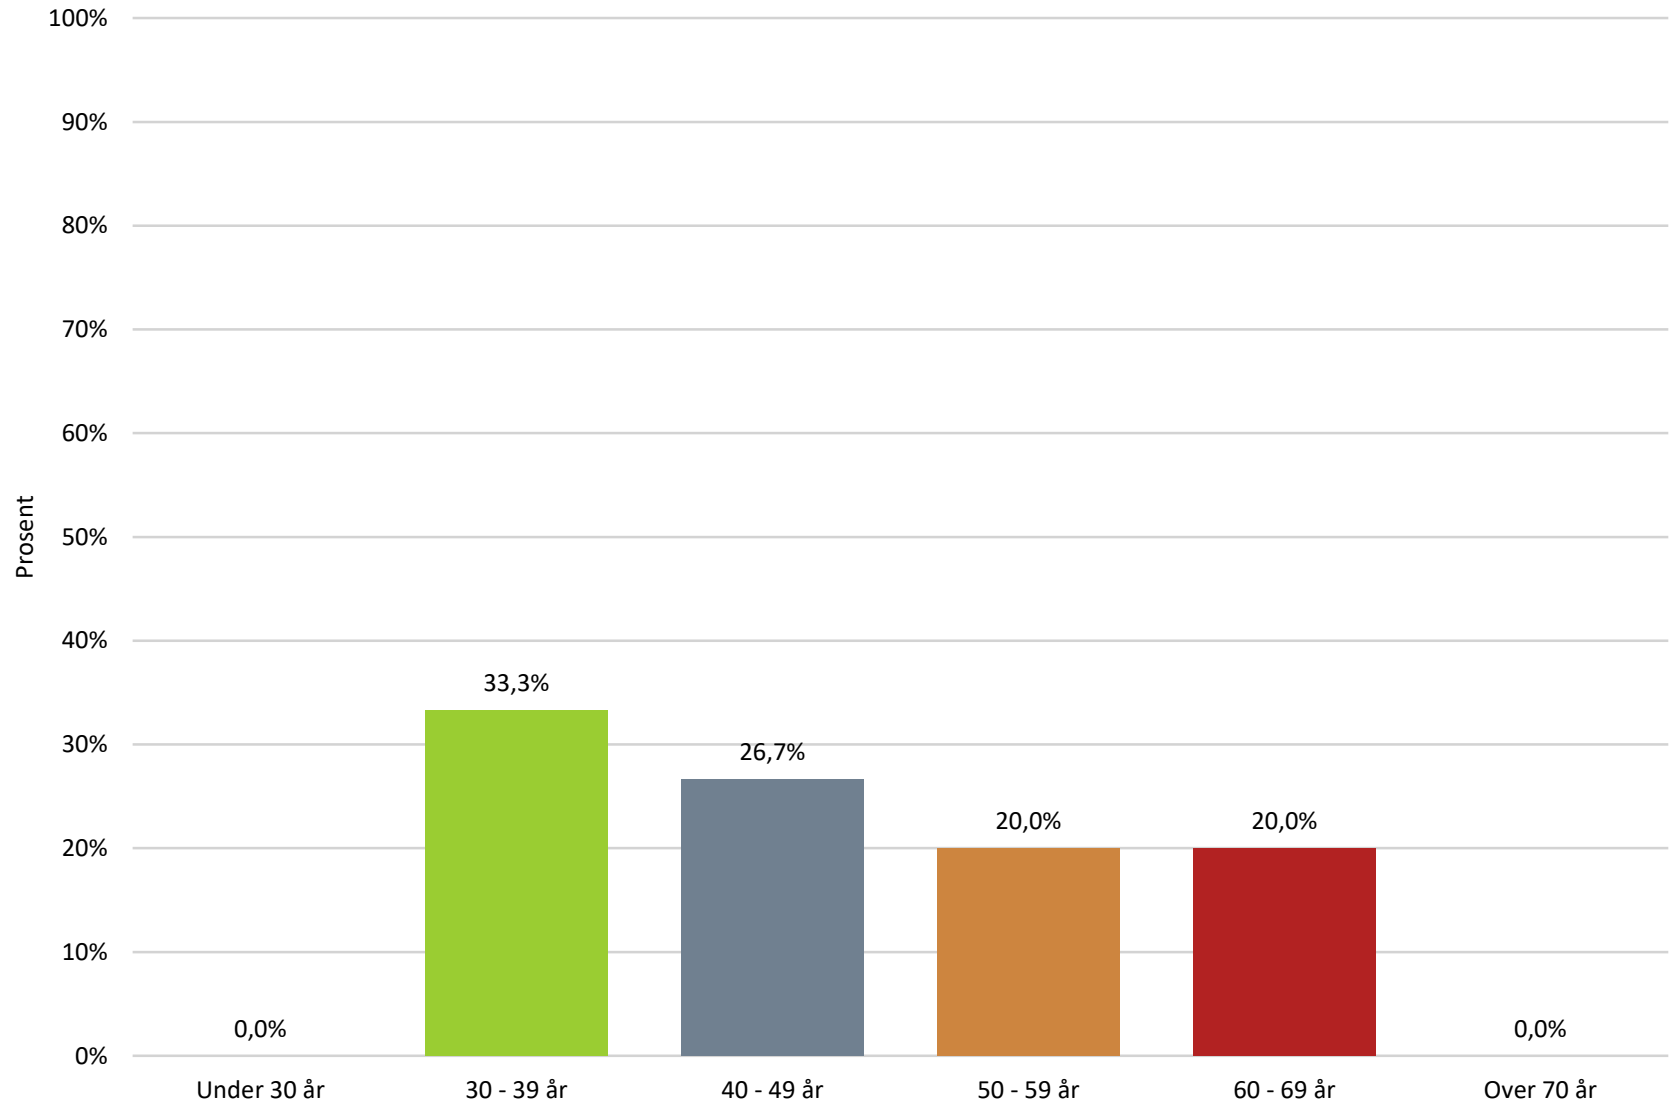

1. Hvilken by bor du i?

Verdifilter: Lillehammer

2. Alder

Verdifilter: Lillehammer

3. Kjønn

Verdifilter: Lillehammer

4. Er du medlem av Syklistenes Landsforening?

Verdifilter: Lillehammer

5. Hvor trygg eller utrygg føler du deg når du sykler?

Verdifilter: Lillehammer

6. Hvor tilfreds er du med forholdene for sykling er der du bor?

Verdifilter: Lillehammer

Skalaen i påfølgende spørsmål er indikert med ikoner, som symboliserer følgende svaralternativer:
Svært lite tilfreds / Lite tilfreds / Nøytral / Tilfreds / Svært tilfreds