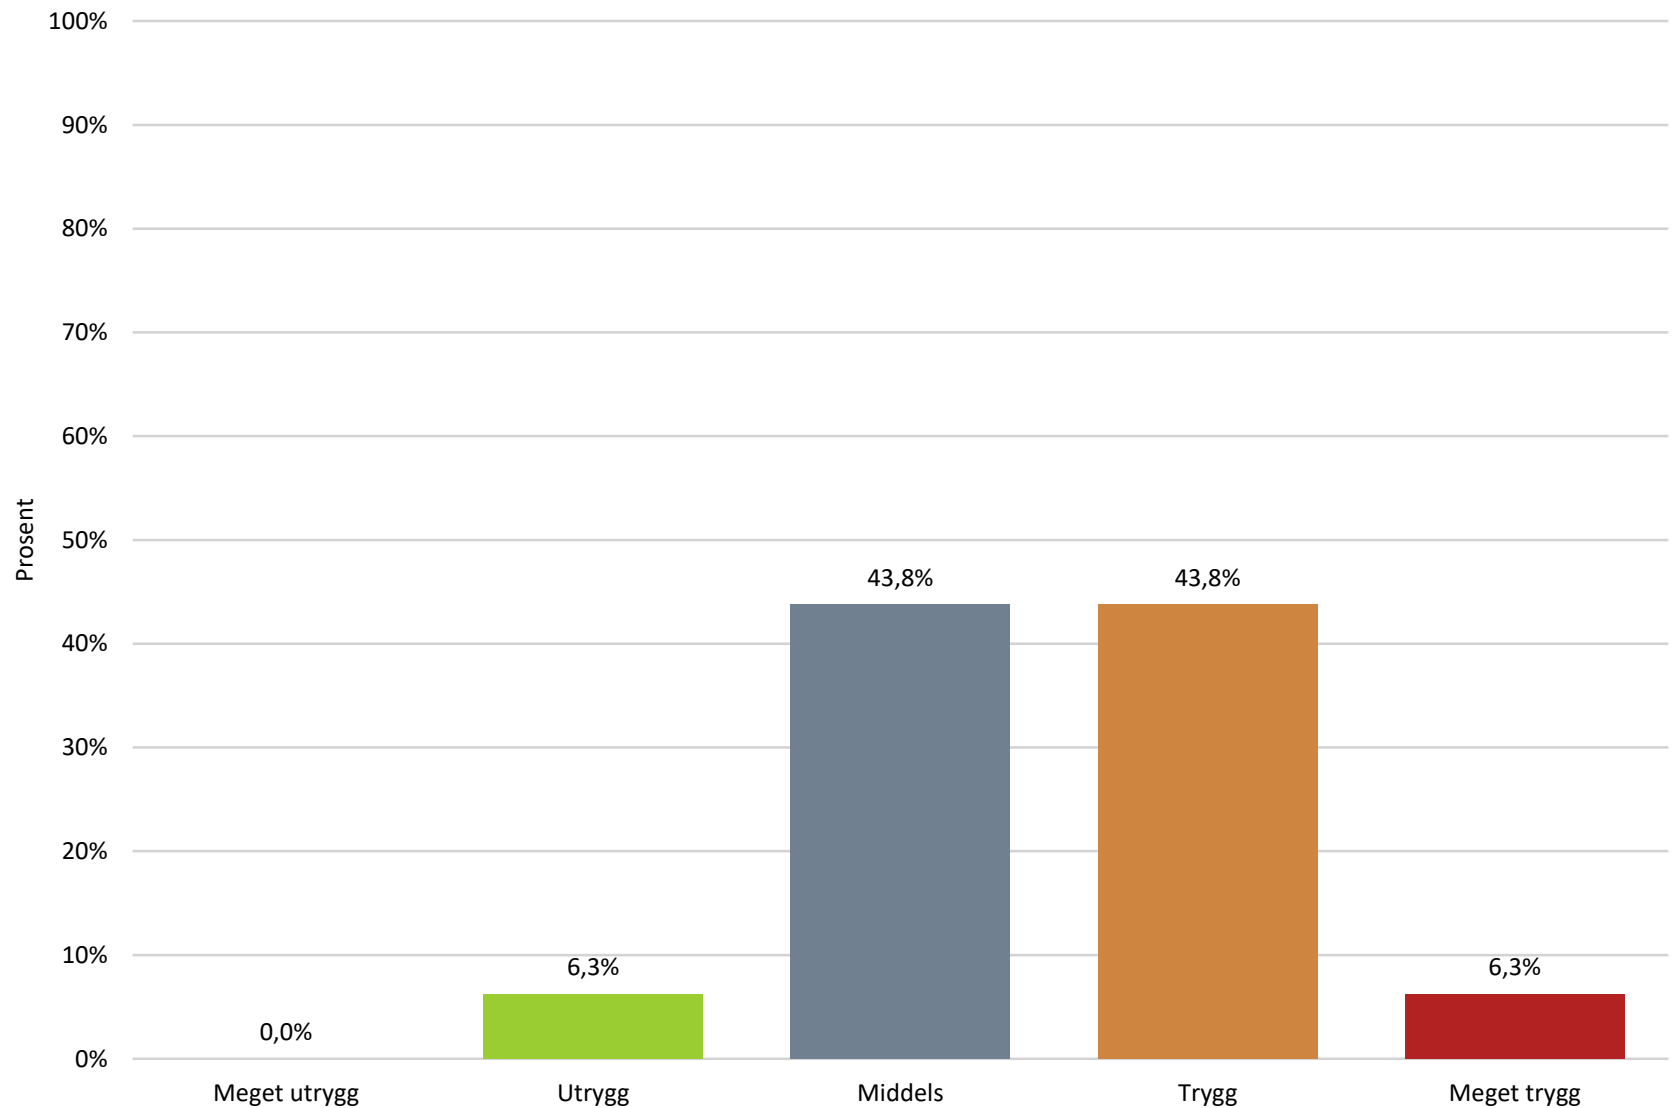

1. Hvilken by bor du i?

Verdifilter: Lillehammer

2. Alder

Verdifilter: Lillehammer

3. Kjønn

Verdifilter: Lillehammer

4. Er du medlem av Syklistenes Landsforening?

Verdifilter: Lillehammer

5. Hvor trygg eller utrygg føler du deg når du sykler?

Verdifilter: Lillehammer

6. Hvor tilfreds er du med forholdene for sykling er der du bor?

Verdifilter: Lillehammer

Skalaen i påfølgende spørsmål er indikert med ikoner, som symboliserer følgende svaralternativer:
Svært lite tilfreds / Lite tilfreds / Nøytral / Tilfreds / Svært tilfreds