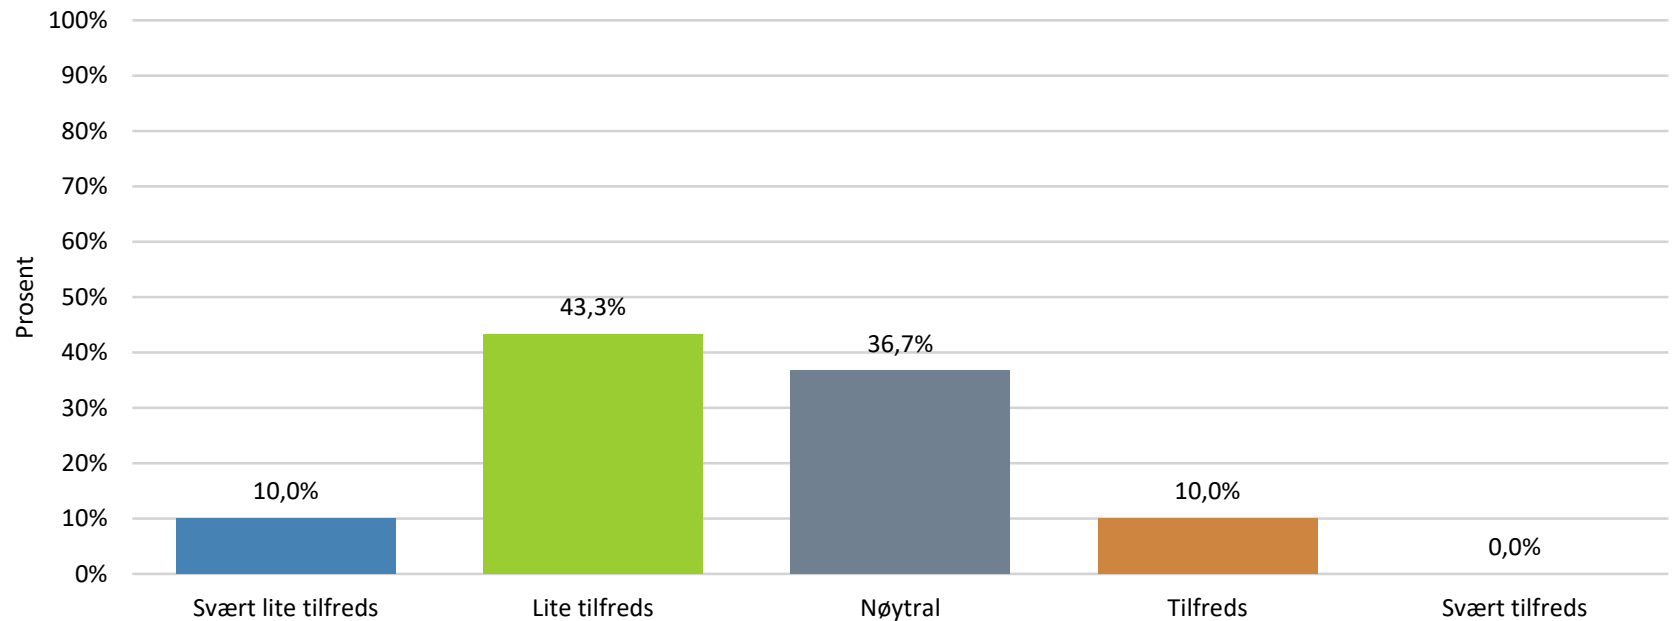

9. Hvor tilfreds er du med sammenhengen i sykkelveinettet?

Verdifilter: Lillehammer

Spørsmål	N	Gjennomsnitt	Standardavvik	Median
Hvor tilfreds er du med sammenhengen i sykkelveinettet?	30	2,47	0,81	2,00