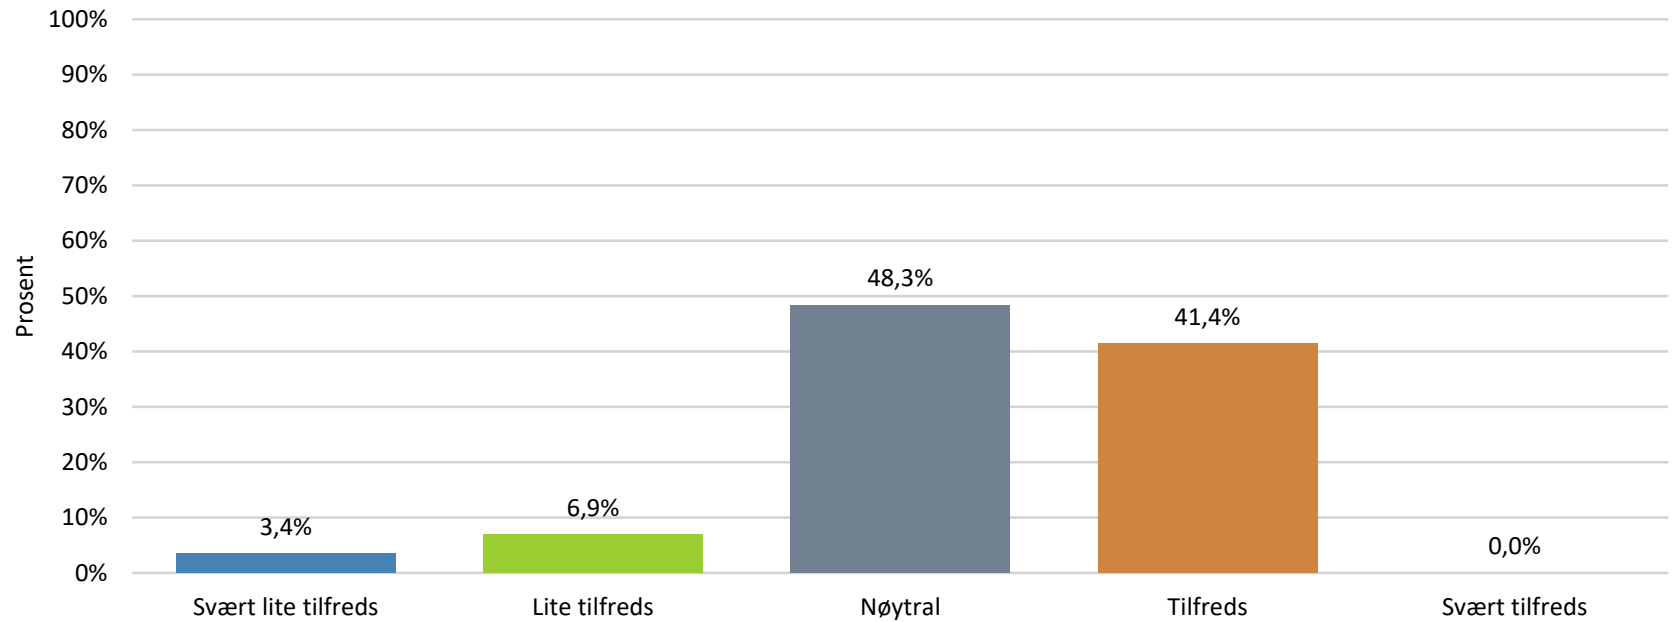

1. Hvilken by bor du i?

Verdifilter: Lillehammer

2. Alder

Verdifilter: Lillehammer

3. Kjønn

Verdifilter: Lillehammer

4. Er du medlem av Syklistenes Landsforening?

Verdifilter: Lillehammer

5. Hvor trygg eller utrygg føler du deg når du sykler?

Verdifilter: Lillehammer

6. Hvor tilfreds er du med forholdene for sykling er der du bor?

Verdifilter: Lillehammer

Skalaen i påfølgende spørsmål er indikert med ikoner, som symboliserer følgende svaralternativer:
Svært lite tilfreds / Lite tilfreds / Nøytral / Tilfreds / Svært tilfreds

Spørsmål	N	Gjennomsnitt	Standardavvik	Median
Hvor tilfreds er du med forholdene for sykling er der du bor?	30	3,33	0,70	3,00

7. Hvor tilfreds er du med fremkommeligheten for sykkel der du bor?

Verdifilter: Lillehammer