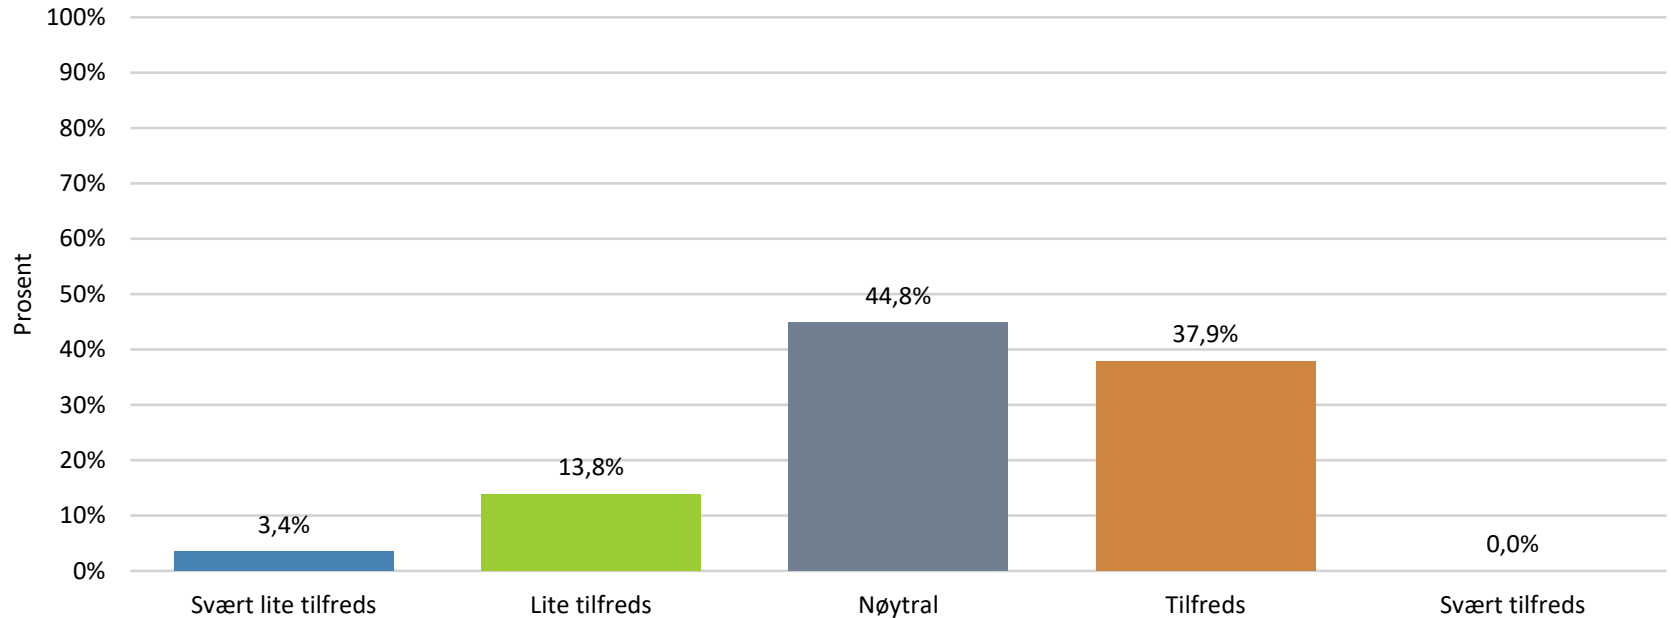

10. Hvor tilfreds er du med vedlikeholdet av sykkelveiene om sommeren?

Verdifilter: Lillehammer

Spørsmål	N	Gjennomsnitt	Standardavvik	Median
Hvor tilfreds er du med vedlikeholdet av sykkelveiene om sommeren?	29	3,17	0,79	3,00