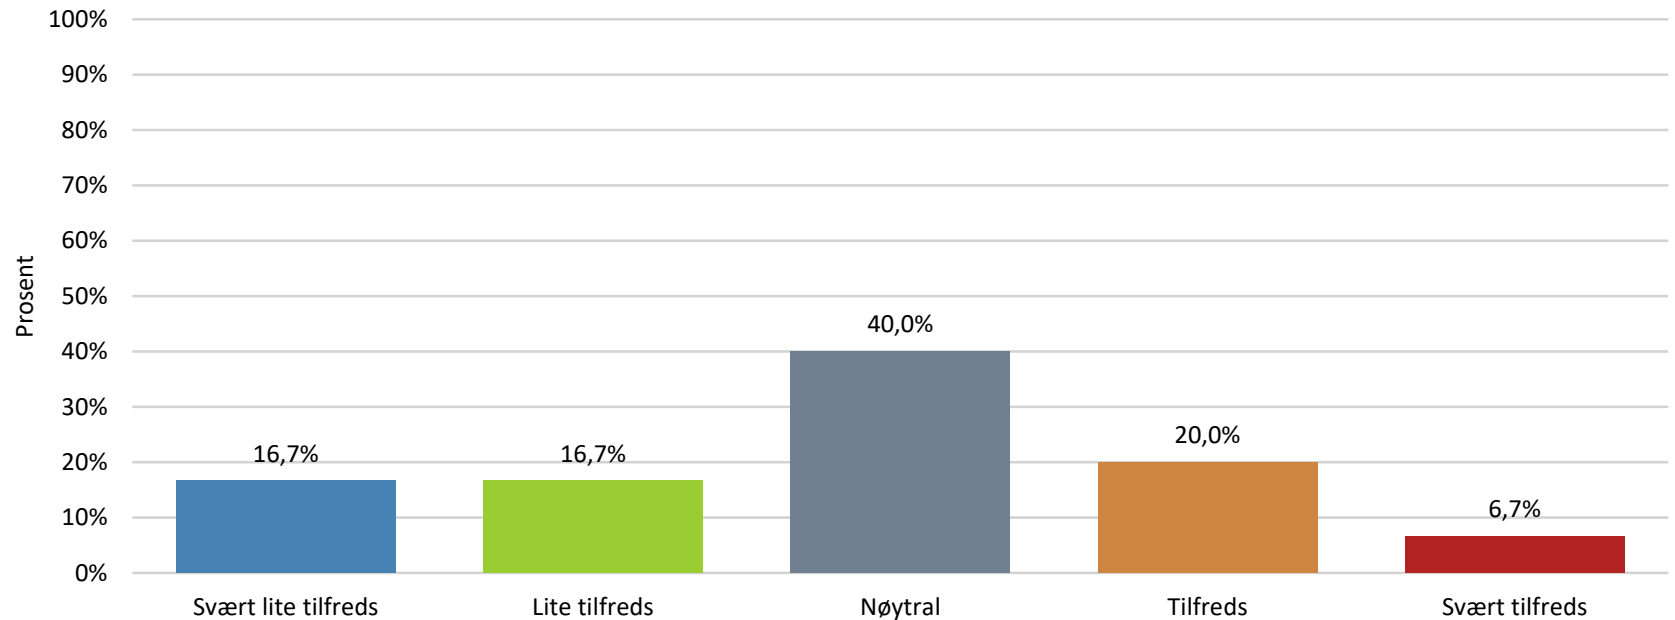

14. Hvor tilfreds er du med mulighetene for sykkelparkering ved kollektive transportmidler?

Verdifilter: Lillehammer

Spørsmål	N	Gjennomsnitt	Standardavvik	Median
Hvor tilfreds er du med mulighetene for sykkelparkering ved kollektive transportmidler?	30	2,83	1,13	3,00