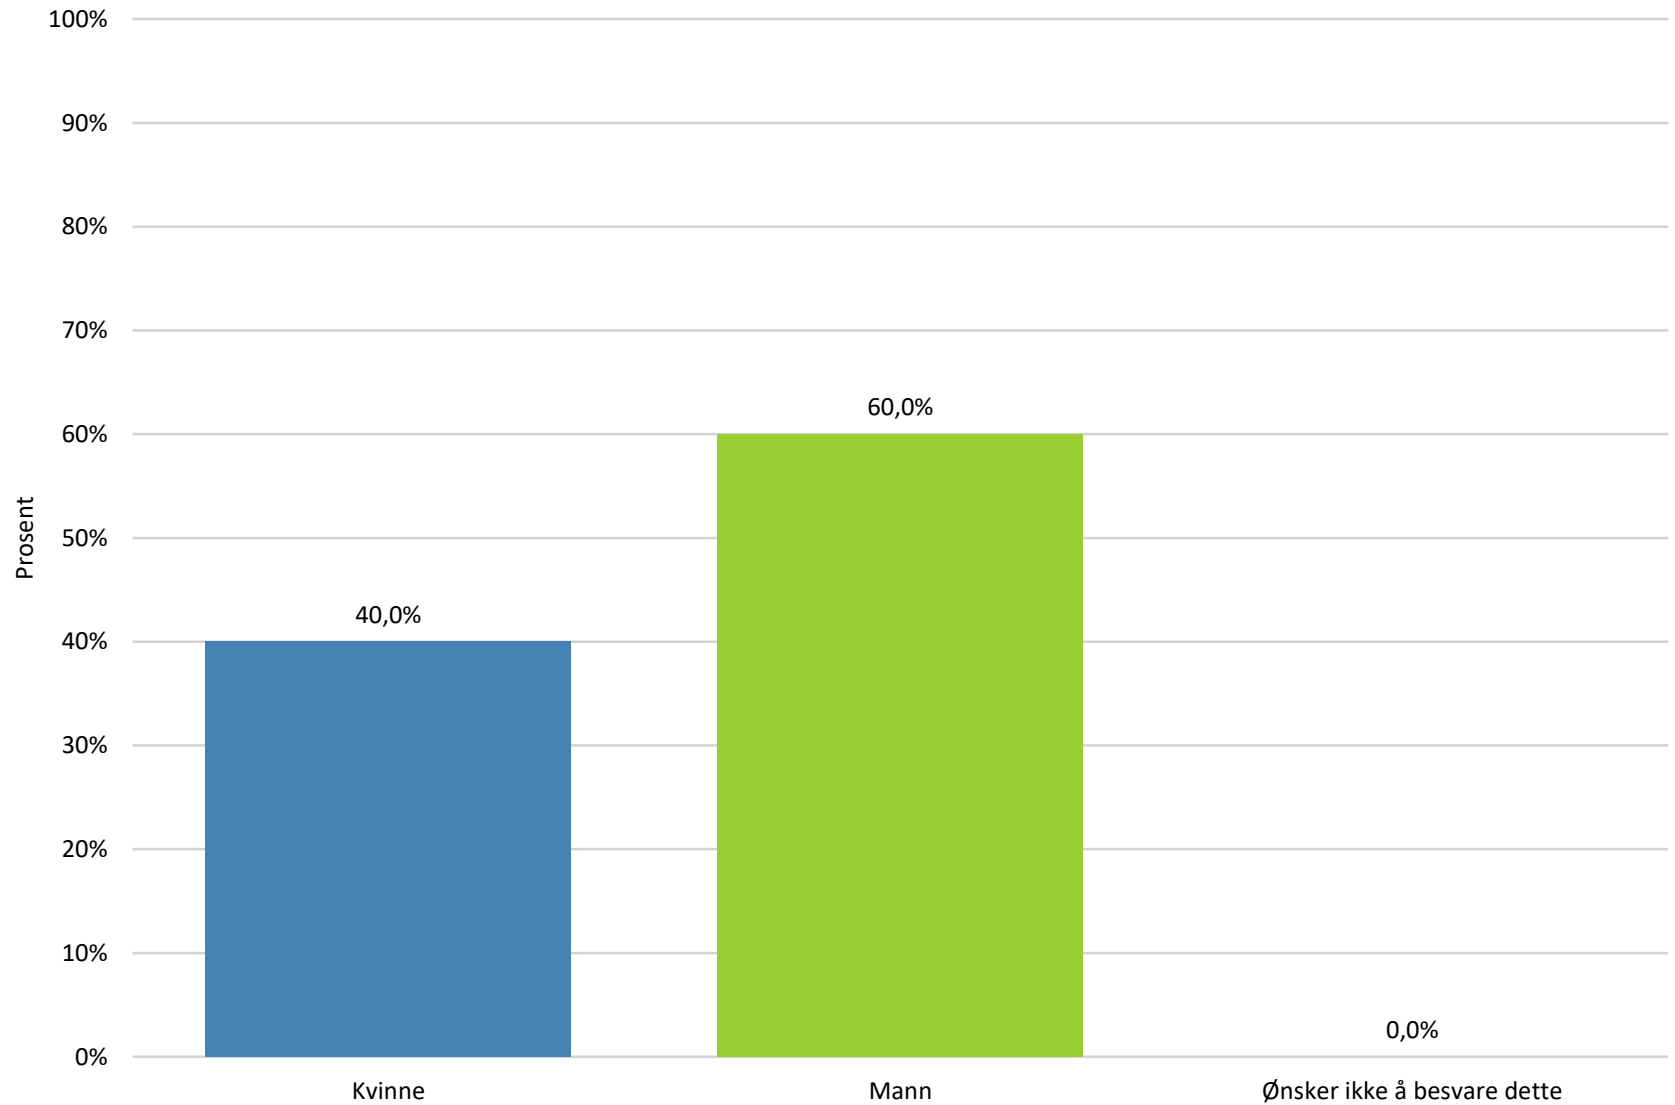

1. Hvilken by bor du i?

Verdifilter: Lillehammer

2. Alder

Verdifilter: Lillehammer

3. Kjønn

Verdifilter: Lillehammer

4. Er du medlem av Syklistenes Landsforening?

Verdifilter: Lillehammer

5. Hvor trygg eller utrygg føler du deg når du sykler?

Verdifilter: Lillehammer

6. Hvor tilfreds er du med forholdene for sykling er der du bor?

Verdifilter: Lillehammer

Skalaen i påfølgende spørsmål er indikert med ikoner, som symboliserer følgende svaralternativer:
Svært lite tilfreds / Lite tilfreds / Nøytral / Tilfreds / Svært tilfreds