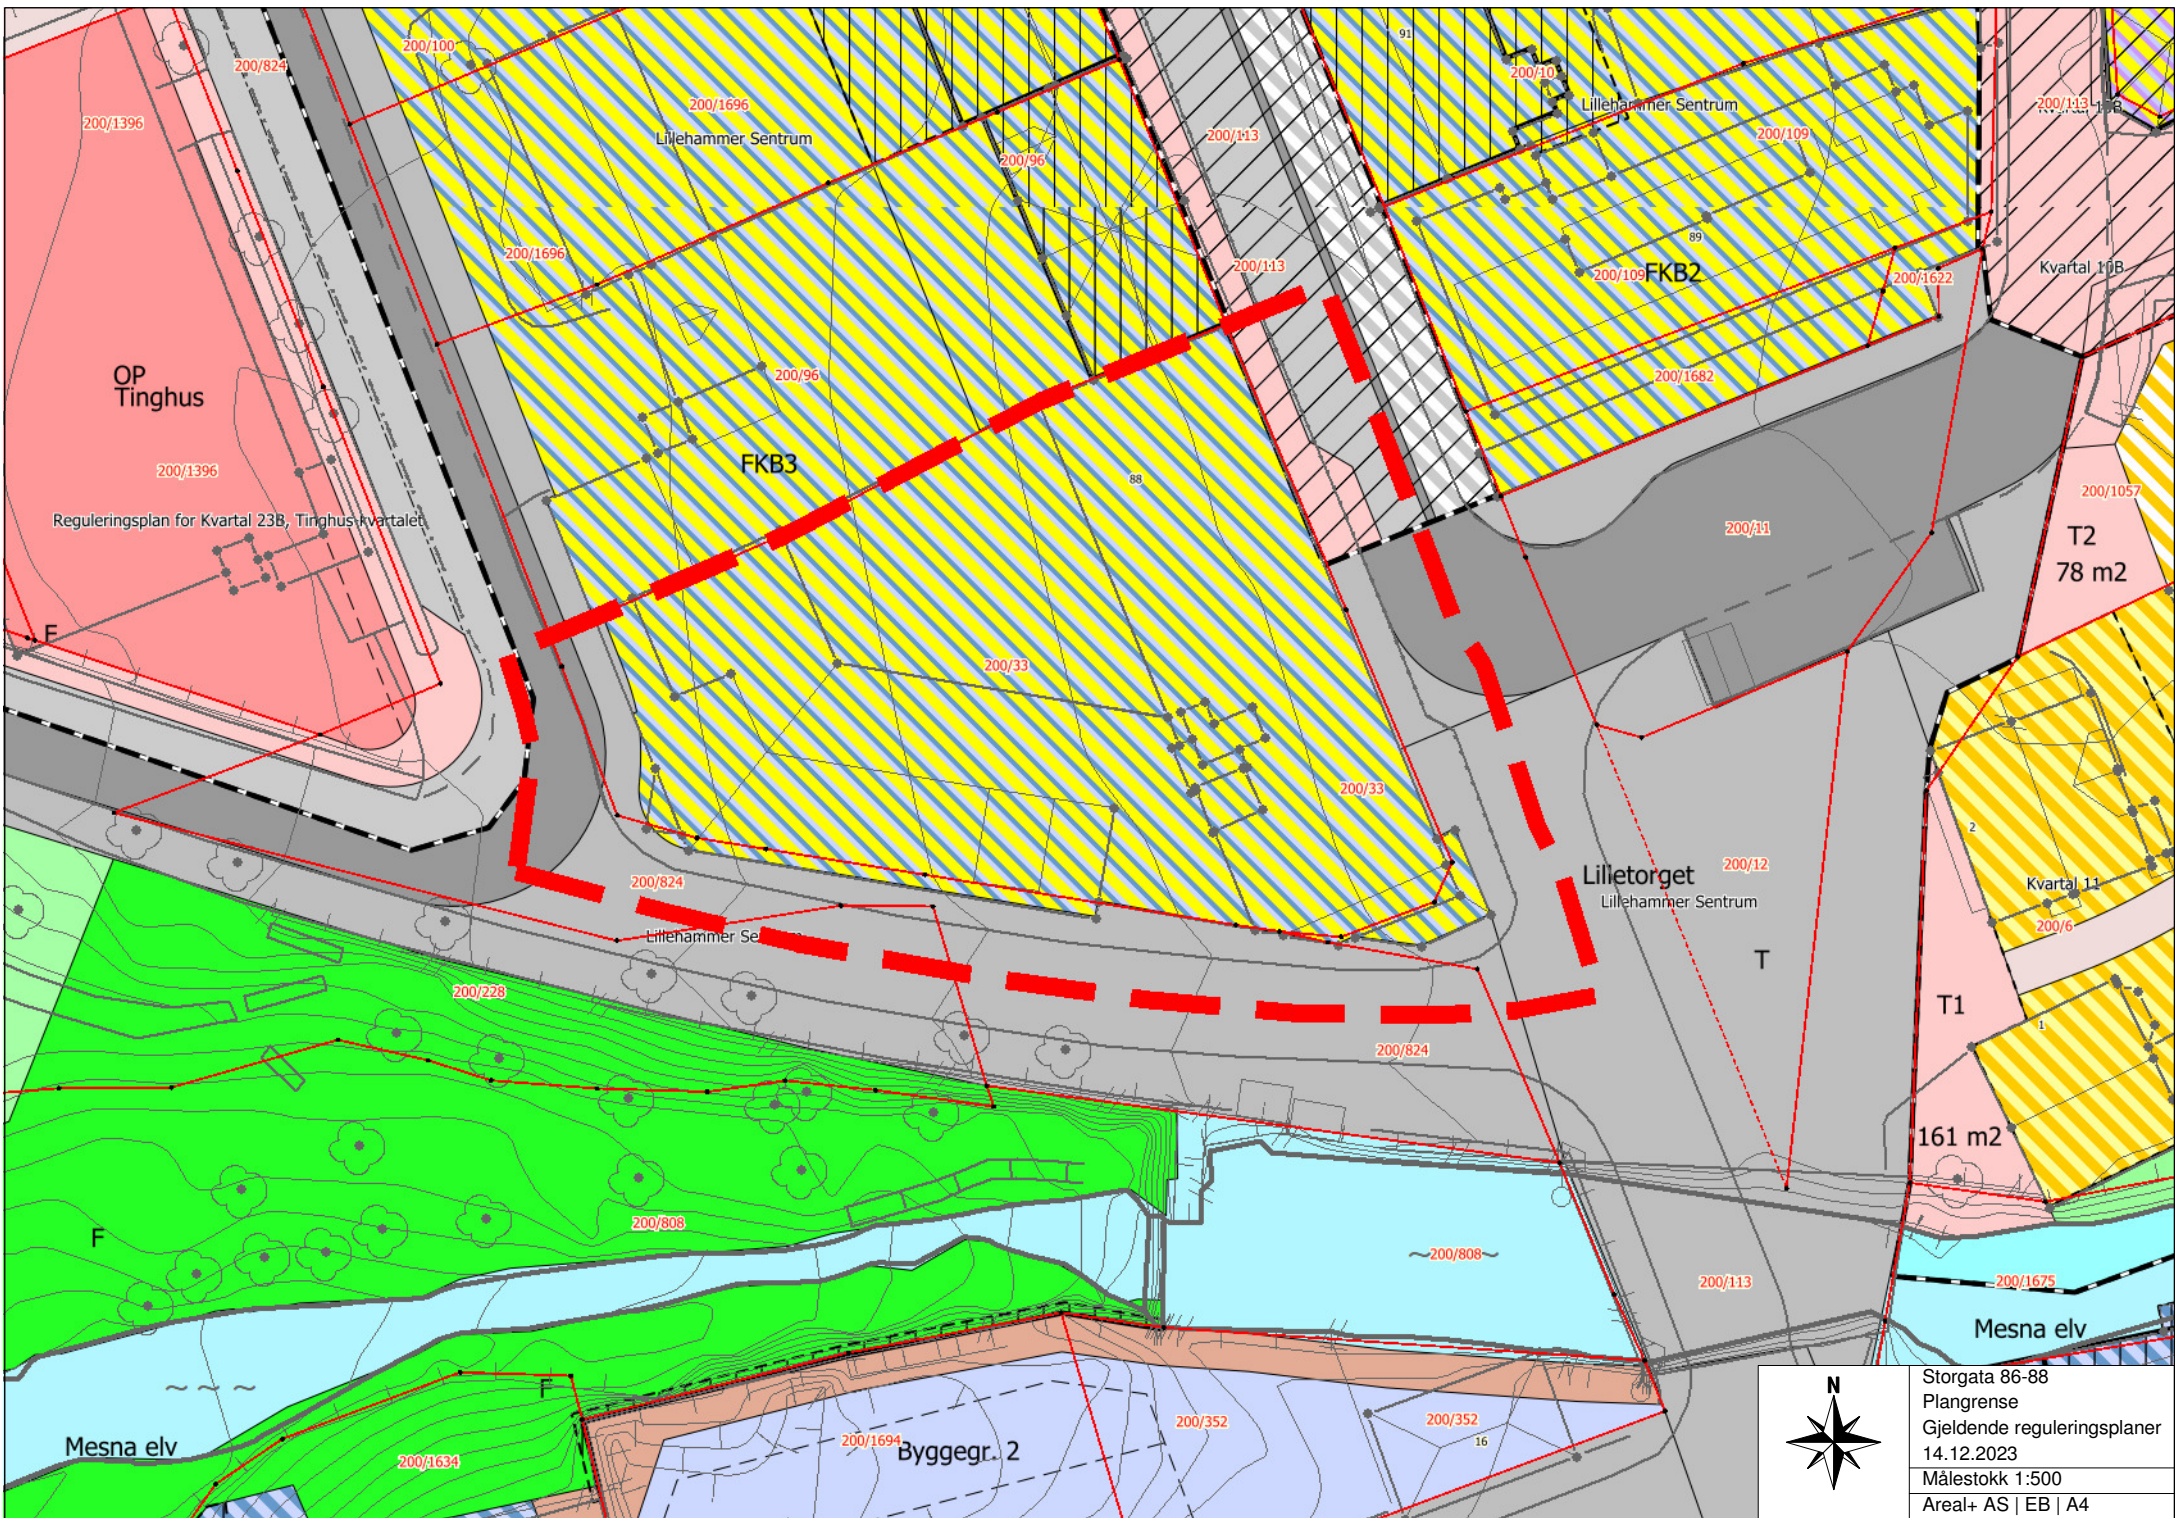

Storgata 86-88  
Plangrense  
Gjeldende byplan  
14.12.2023  
Målestokk 1:500  
Areal+ AS | EB | A4

Storgata 86-88  
 Plangrense  
 Gjeldende reguleringsplaner  
 14.12.2023  
 Målestokk 1:500  
 Areal+ AS | EB | A4